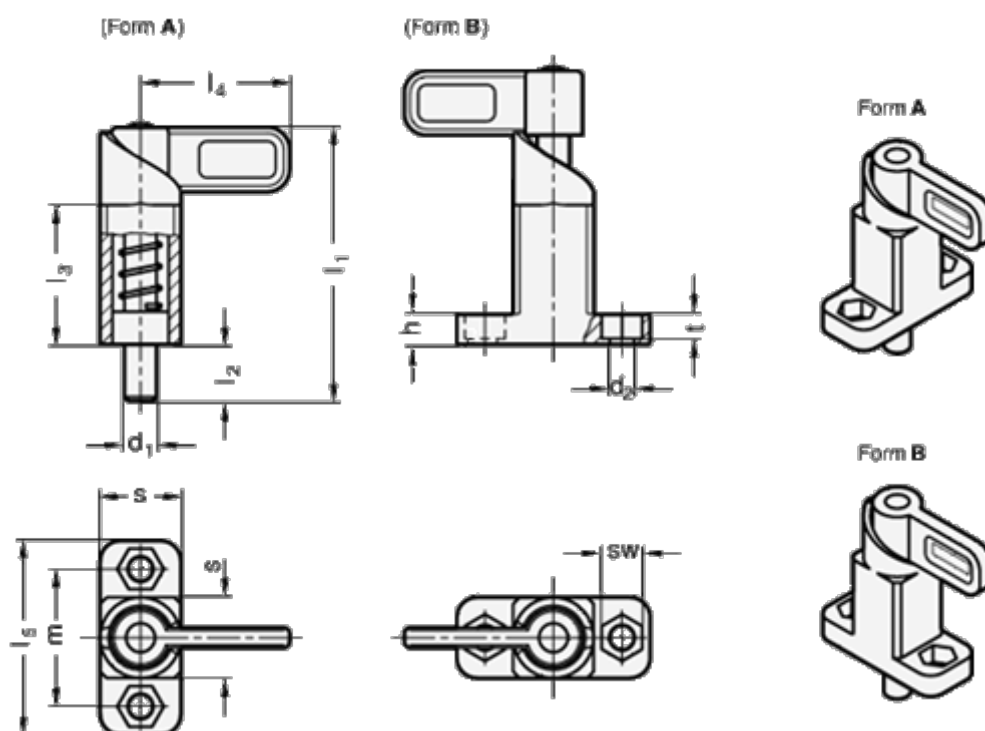

Varenummer: 207222820BSW  
 Beskrivelse: E+G  
 Positioneringsbolt GN 722.2-8-20-B-SW

## Mål

A/F	= 10	l3 = 35
d	= 8	l4 = 37
d2	= 6.1	l5 = 48
Fjederkraft bund N	= 55	m = 34
Fjederkraft top N	= 16	s = 20
h	= 7.5	t = 6.1
l1	= 68	
l2	= 14	